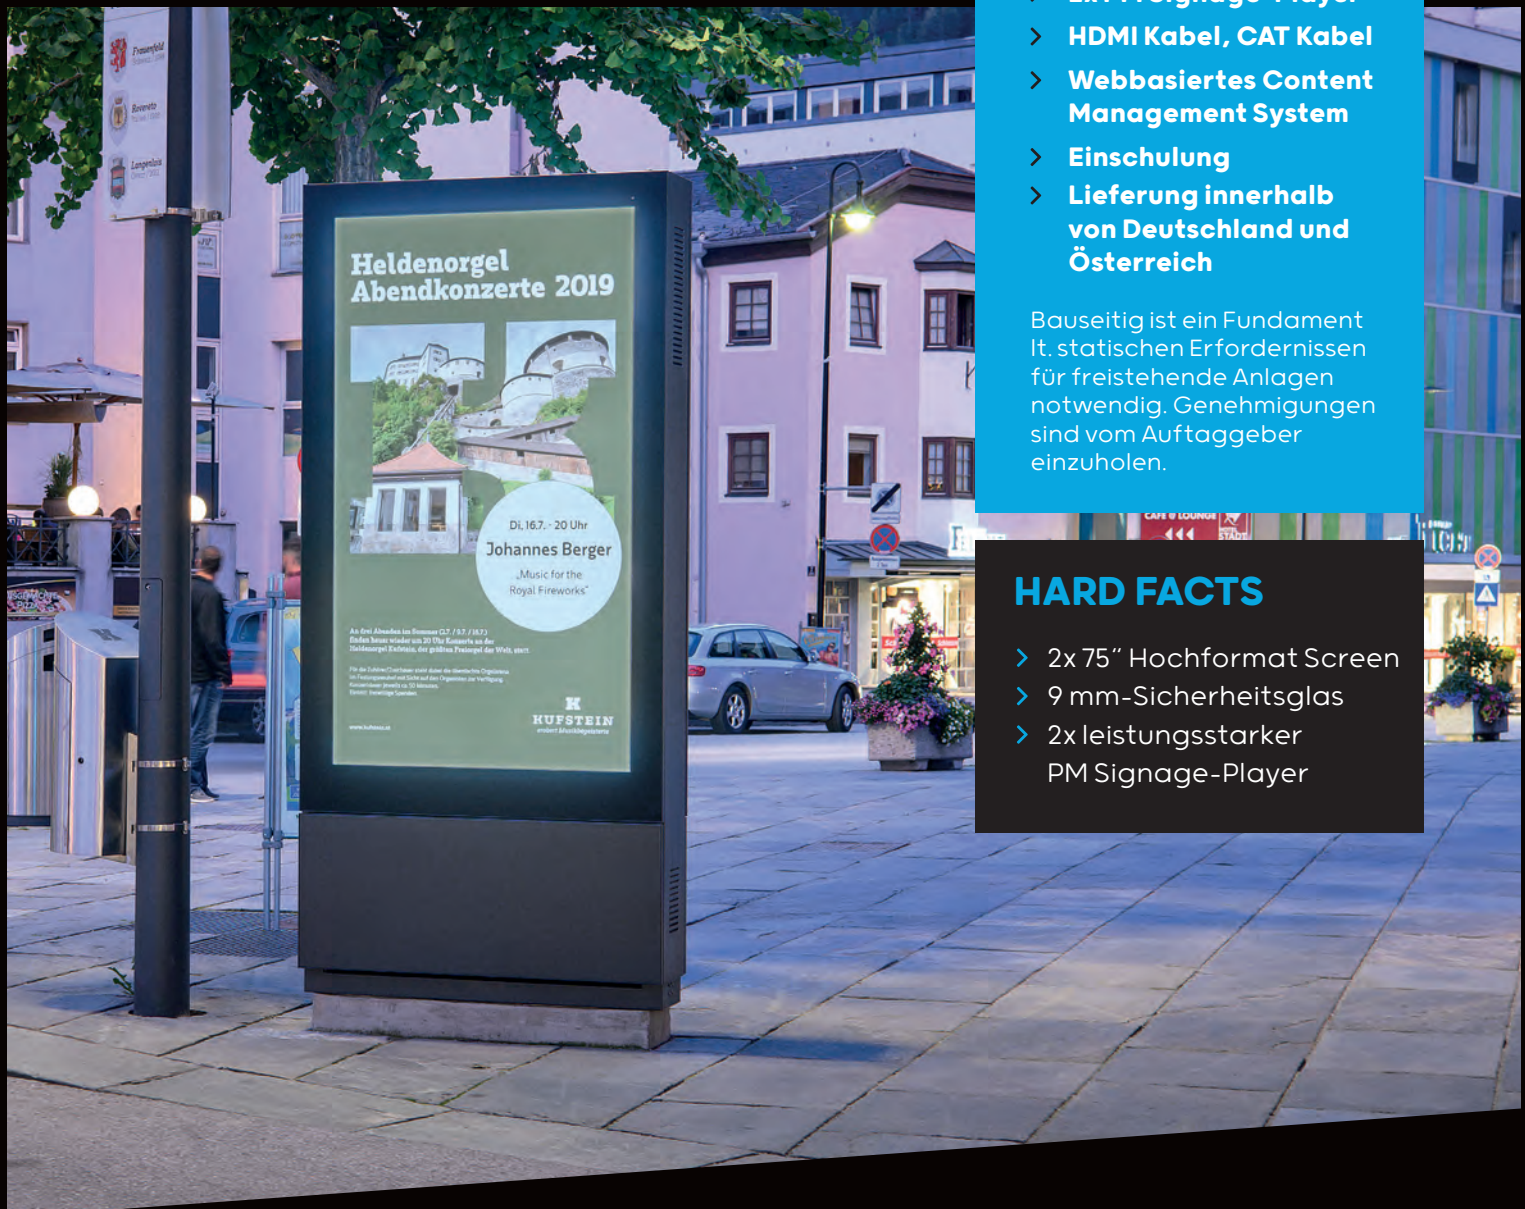

PEAKMEDIA
DYNAMISCHE INHALTE.

DIGITALE OUTDOORSTELE

IMPOSANT, EMOTIONAL UND AUFFALLEND.

Digitale Informationen können im 24/7-Betrieb an beliebigen Orten professionell dargestellt werden.

Auf Kundenwunsch auch mit einer entspiegelten Glasfront mit UV und IR Filter. Ein speziell entwickeltes Lüftungs- und Heizsystem ermöglicht den Einsatz auch in Extrembereichen wie Schigebiete, Bahnbereiche sowie staub- und hitzebelastete Produktionsstätten.

ANGEBOT

> Gehäuse doppelseitig

Alternativ auch einseitig.
Aluminiumkonstruktion aus
ST-Profilsystem inkl.
VSG-Sicherheitsglas

> 2x 75" Screen

> 2x PM Signage-Player

> HDMI Kabel, CAT Kabel

> Webbasiertes Content Management System

HARD FACTS

- > 2x 75" Hochformat Screen
- > 9 mm-Sicherheitsglas
- > 2x leistungsstarker
PM Signage-Player

EIN SYSTEM FÜR ALLES

- > Eigenwerbung
- > Kundeninformationen
- > Wetter
- > Entertainment-Content

wie z.B. ARD-Tagesschau,
Tiroler Tageszeitung-News,
Sentibar Statistikdaten,
Made My Day Sprüche,
Best Picture Kanal,
Red Bull Sportvideos, uvm.

1.139 mm

2.735 mm

360 mm

DIGITALE OUTDOORSTELE

VORTEILE

ZIELGRUPPENANSPRACHE